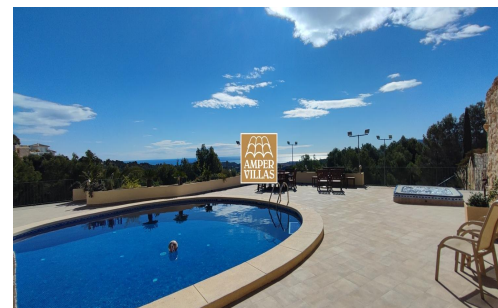

**Fantastique villa avec vue panoramique  
sur mer et court de tennis privé.**

**Type: Villa**

**Référence: C320**

**Chambres à coucher: 4**

**Salles de bain: 4 + 1**

**Surface: 355 m2**

**Parcelle: 1825 m2**

**Vente Logement**

**Prix: 975.000 €**

**Propriété impressionnante dans un environnement naturel avec vue panoramique sur la baie d'Altea et les montagnes. La distribution est la suivante : Hall d'entrée, grand séjour avec cheminée, salle à manger, cuisine semi-ouverte, 2 chambres à coucher avec chacune une salle de bain attenante, toilettes d'invités. Au niveau supérieur se trouve la chambre à coucher principale avec salle de bain attenante et grande terrasse avec une vue fabuleuse. Au niveau inférieur se trouve la quatrième chambre à coucher avec sa salle de bain attenante et une salle de jeux. Piscine avec une surface d'eau de 61m<sup>2</sup> et système autonettoyant, jacuzzi, terrasse couverte, barbecue extérieur, garage double, local technique, buanderie, chauffage central avec citerne à gaz, pompe à chaleur dans toutes les pièces, jardin avec arrosage automatique, éclairage extérieur.**