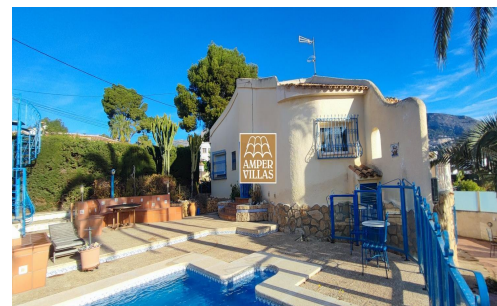

**Maison sur un terrain avec de fabuleuses
vues sur la mer, à Altea.**

Type: Villa

Référence: C300

Chambres à coucher: 3

Salles de bain: 2

Surface: 120 m2

Parcelle: 1000 m2

Vente Logement

Prix: 0 €

Magnifique parcelle dans l'une des meilleures urbanisations d'Altea, avec des vues incroyables sur la mer, avec une maison de 2 chambres à coucher, 1 salle de bain, salon-salle à manger et cuisine. Dans la partie inférieure, avec entrée séparée, il y a un studio avec salle de bains. Piscine, garage, cuisine extérieure et débarras.