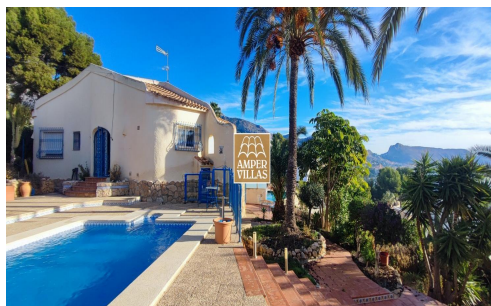

**Maison sur un terrain avec de fabuleuses
vues sur la mer, à Altea.**

Type: Villa

Référence: C300

Chambres à coucher: 3

Salles de bain: 2

Surface: 120 m2

Parcelle: 1000 m2

Vente Logement

Prix: 0 €

Magnifique parcelle dans l'une des meilleures urbanisations d'Altea, avec des vues incroyables sur la mer, avec une maison de 2 chambres à coucher, 1 salle de bain, salon-salle à manger et cuisine. Dans la partie inférieure, avec entrée séparée, il y a un studio avec salle de bains. Piscine, garage, cuisine extérieure et débarras.